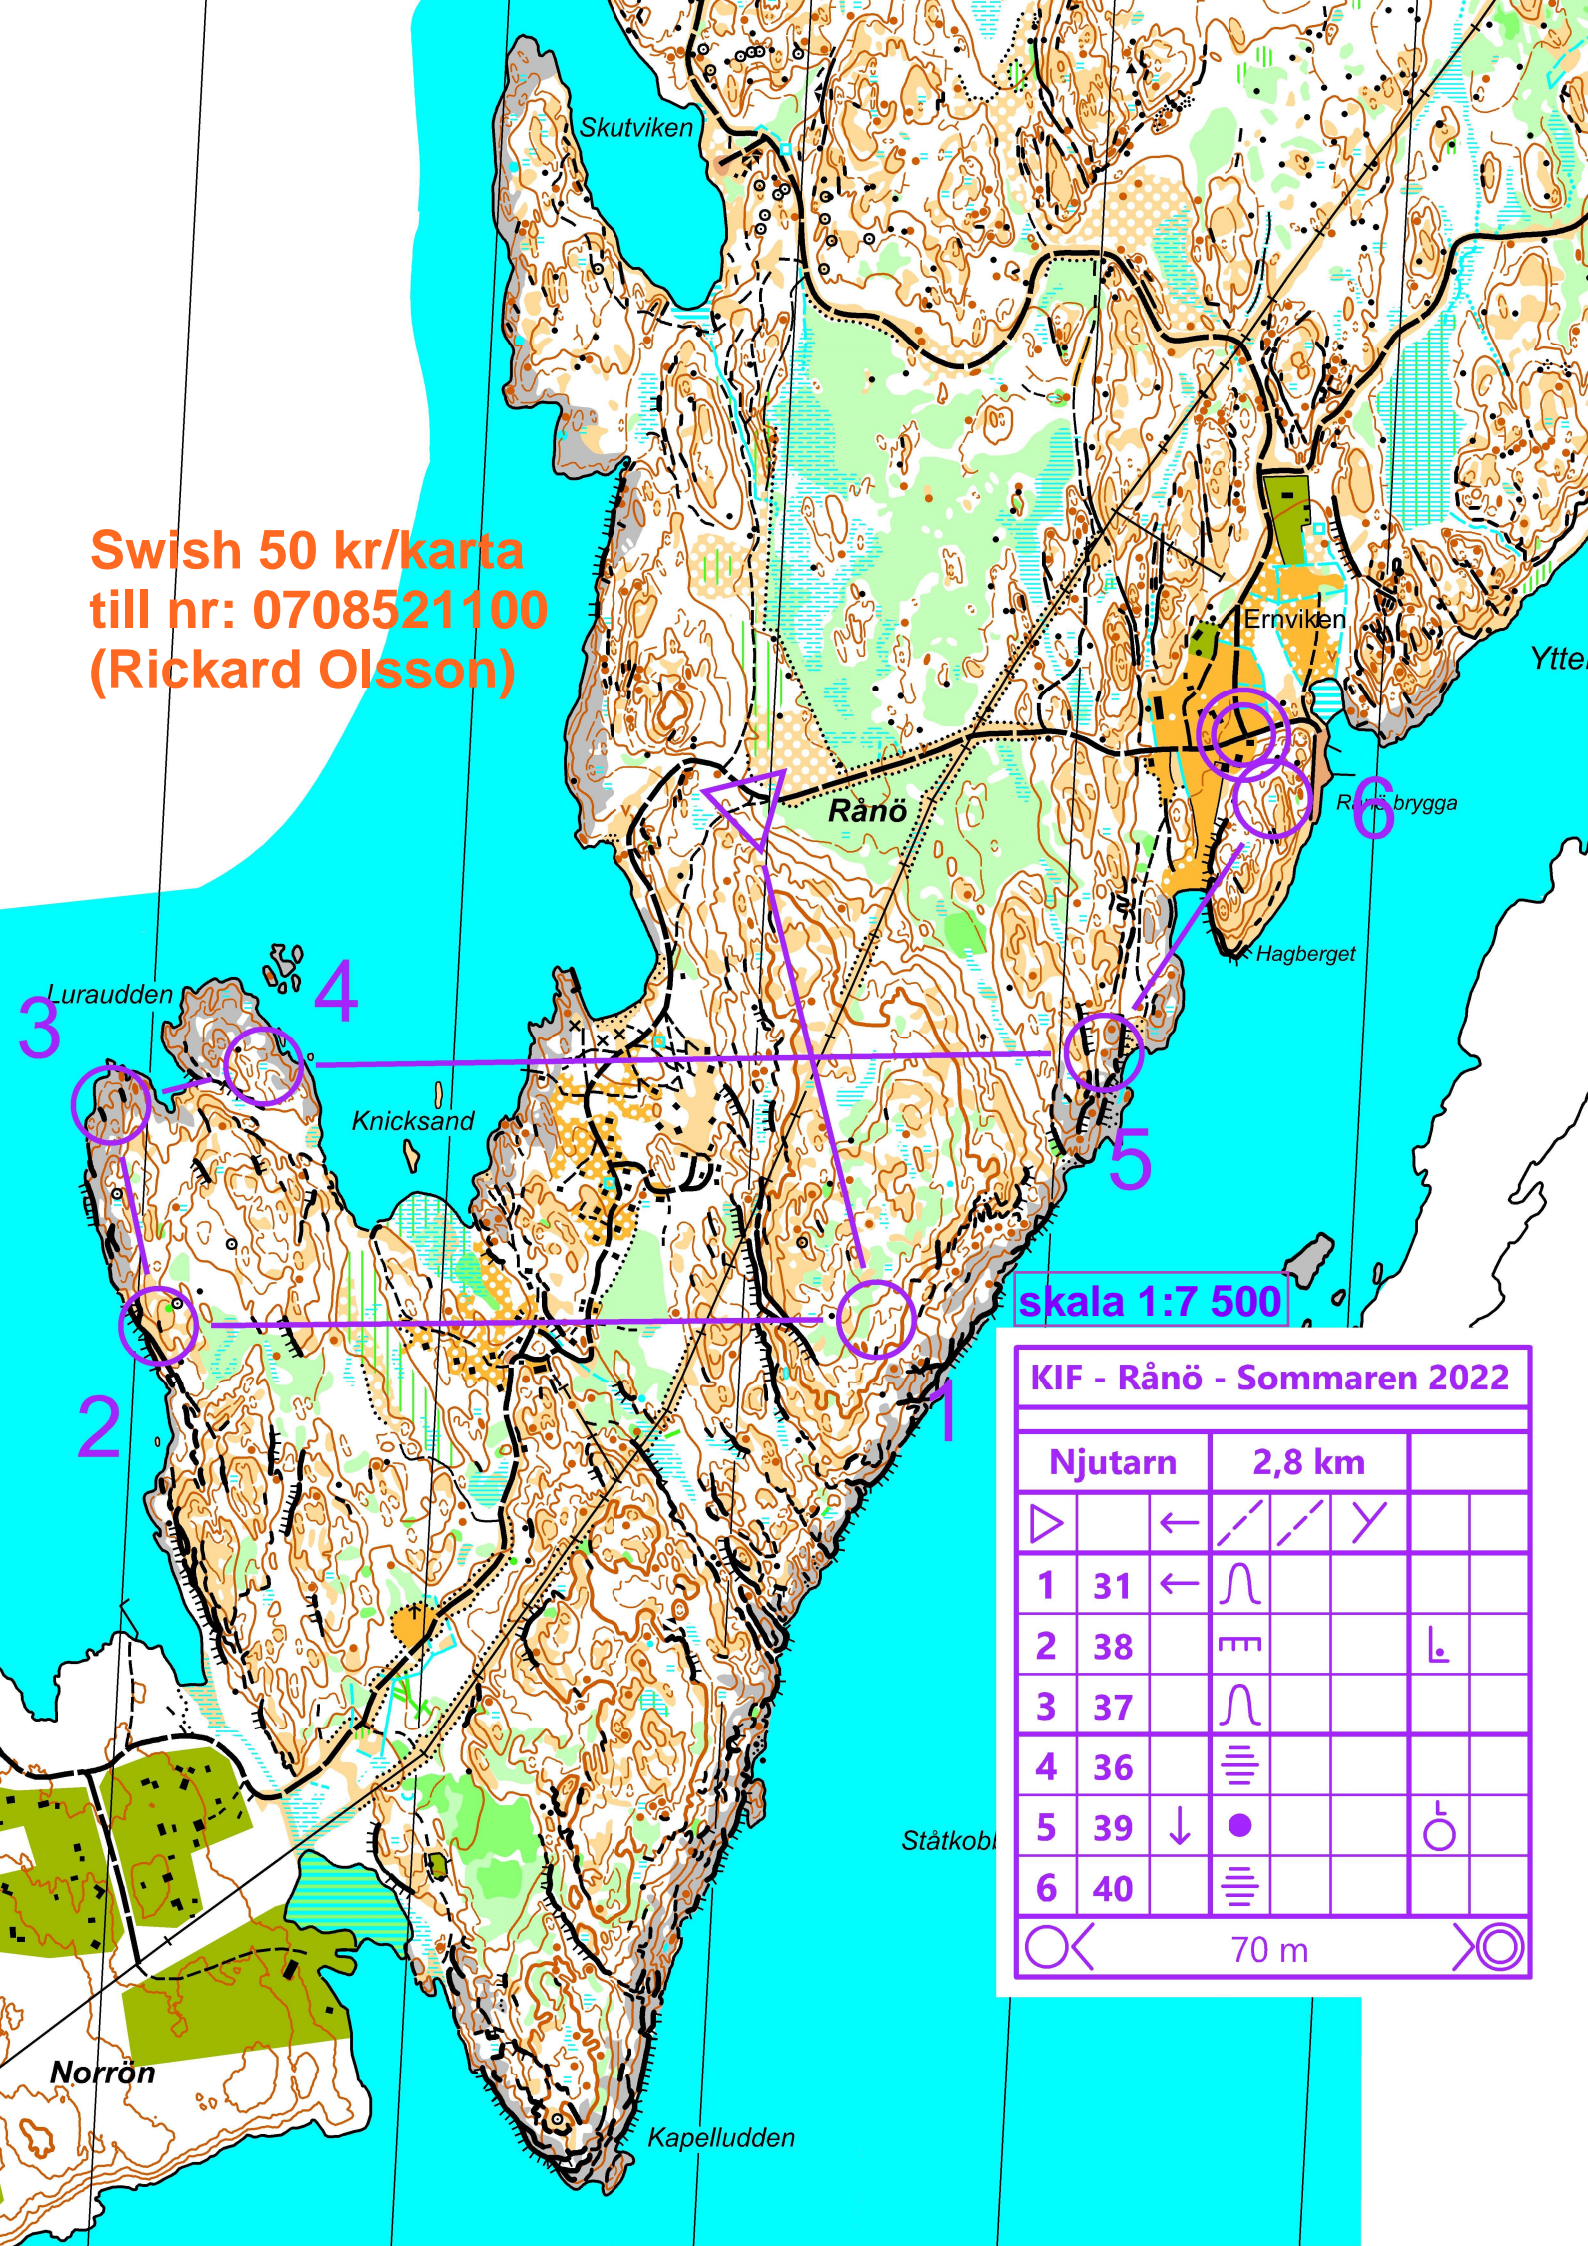

Swish 50 kr/karta
till nr: 0708521100
(Rickard Olsson)

skala 1:7 500

KIF - Rånö - Sommaren 2022

Njutarn		2,8 km			
▷		←	/ /	Y	
1	31	←	∩		
2	38		≡		⊥
3	37		∩		
4	36		≡		
5	39	↓	●		○
6	40		≡		
○			70 m		⊙